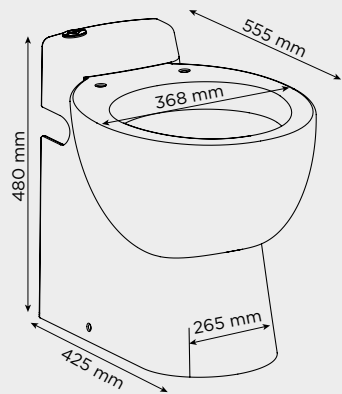

L'indispensable

Pour une meilleure longévité de votre appareil, il vous est conseillé de le détartrer et de le nettoyer régulièrement avec le détartrant **SFA** spécial **Sanibroyeur®**.