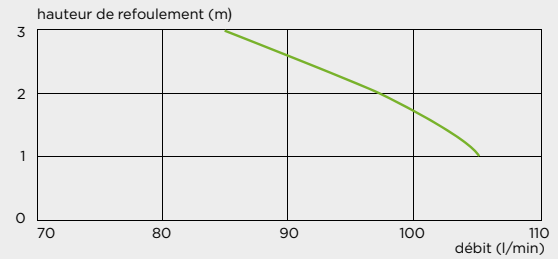

L'indispensable

Pour une meilleure longévité de votre appareil, il vous est conseillé de le détartrer et de le nettoyer régulièrement avec le détartrant **SFA** spécial **Sanibroyeur®**.