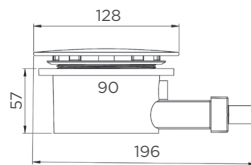

Sanifloor®+ 3