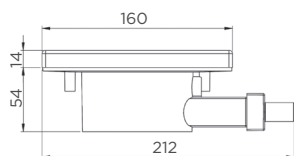

Sanifloor®+ 1