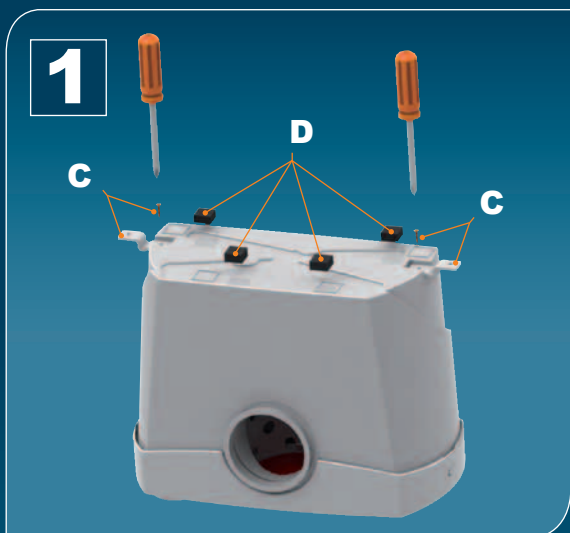

**KR** 설치내용서

**SANIBROYEUR® Top**  
**K70 - EN12050-3**  
 220-240V - 50Hz - 400 W  
 IP44 - 1,9A - ⊕ - 5,4 kg

6

7

8