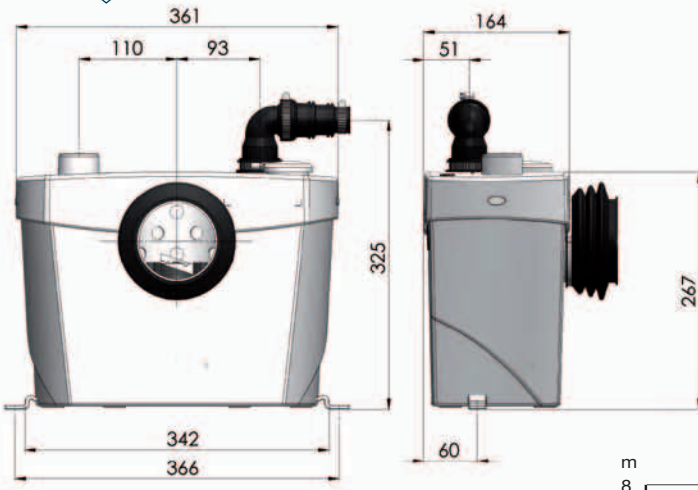

**KR** 설치내용서

**SANIBROYEUR® Top**  
**K70 - EN12050-3**  
 220-240V - 50Hz - 400 W  
 IP44 - 1,9A - ⊕ - 5,4 kg

6

7

8