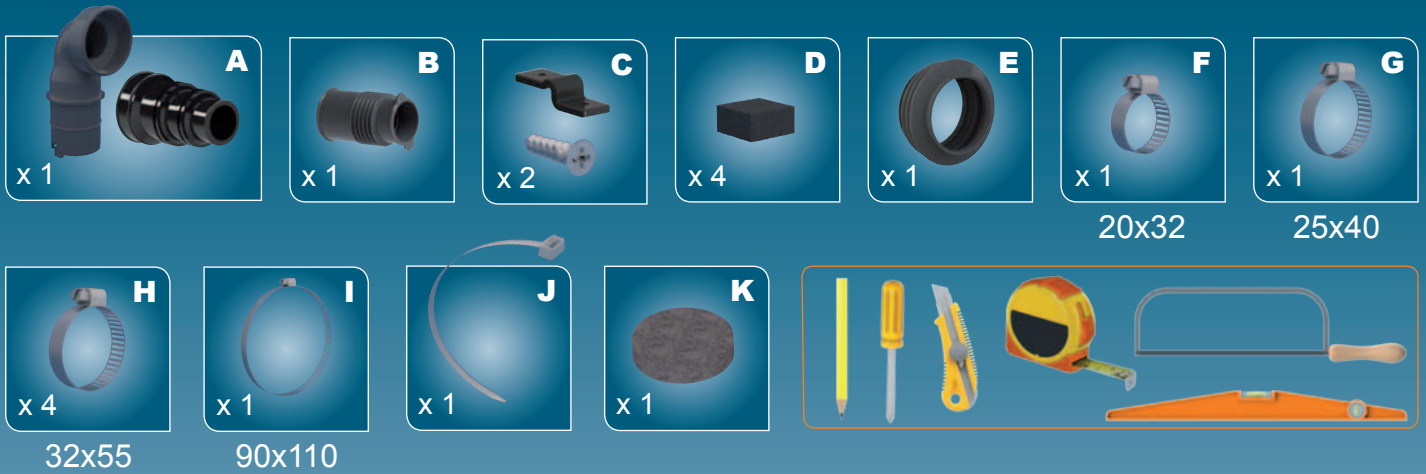

**KR** 설치내용서

**SANIBROYEUR® Top**  
**K70 - EN12050-3**  
 220-240V - 50Hz - 400 W  
 IP44 - 1,9A - ⊕ - 5,4 kg

6

7

8