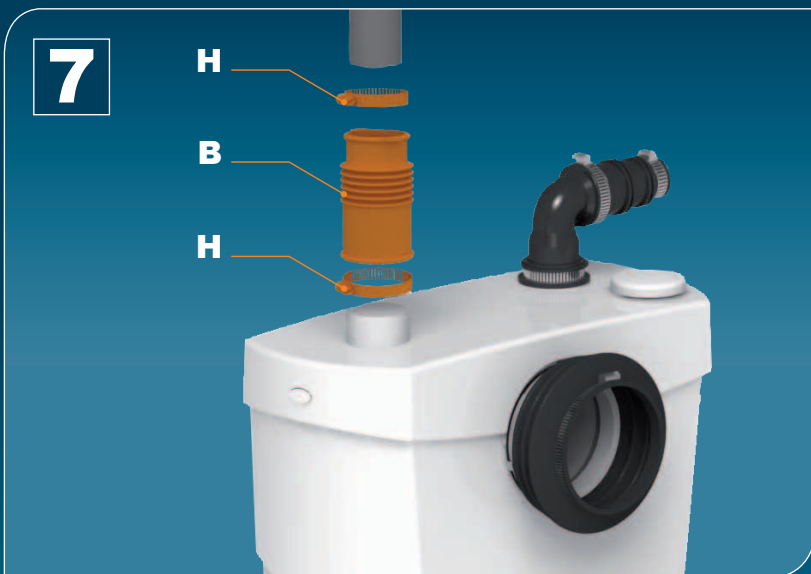

**KR** 설치내용서

**SANIBROYEUR® Top**  
**K70 - EN12050-3**  
 220-240V - 50Hz - 400 W  
 IP44 - 1,9A - ⊕ - 5,4 kg

6

7

8