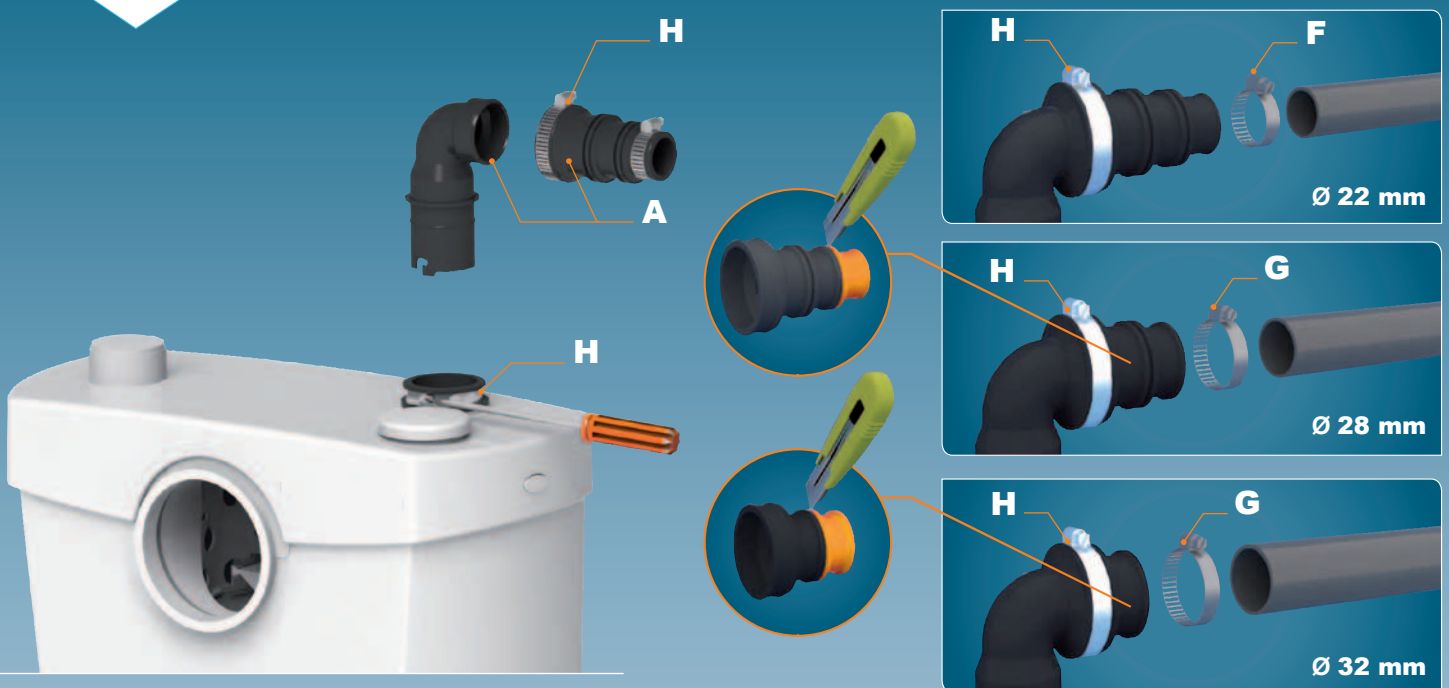

**KR** 설치내용서

**SANIBROYEUR® Top**  
**K70 - EN12050-3**  
 220-240V - 50Hz - 400 W  
 IP44 - 1,9A - ⊕ - 5,4 kg

6

7

8