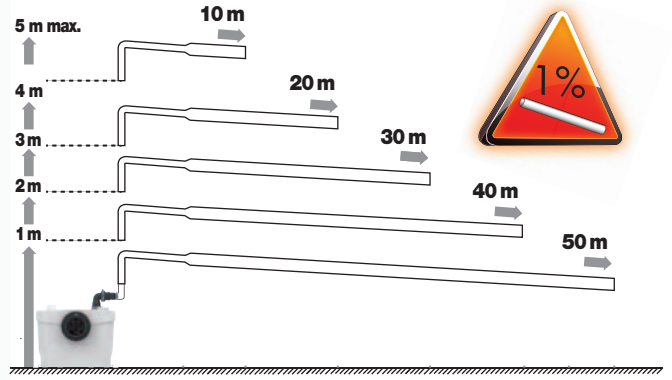

**KR** 설치내용서

**SANIBROYEUR® Top**  
**K70 - EN12050-3**  
 220-240V - 50Hz - 400 W  
 IP44 - 1,9A - ⊕ - 5,4 kg

6

7

8