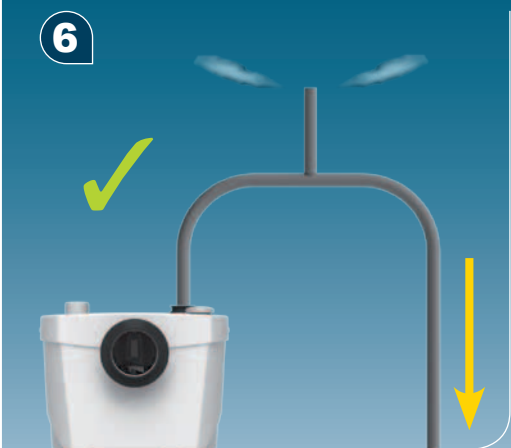

**KR** 설치내용서

**SANIBROYEUR® Top**  
**K70 - EN12050-3**  
 220-240V - 50Hz - 400 W  
 IP44 - 1,9A - ⊕ - 5,4 kg

6

7

8