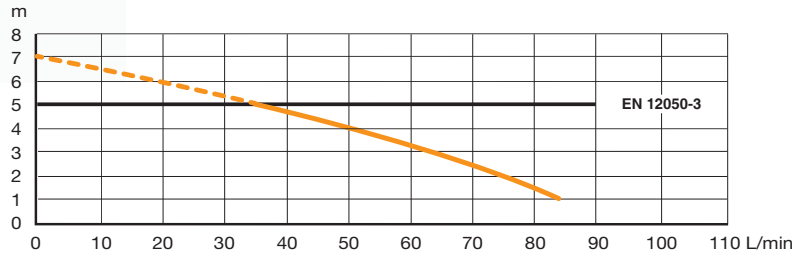

**KR** 설치내용서

**SANIBROYEUR® Top**  
**K70 - EN12050-3**  
 220-240V - 50Hz - 400 W  
 IP44 - 1,9A - ⊕ - 5,4 kg

6

7

8