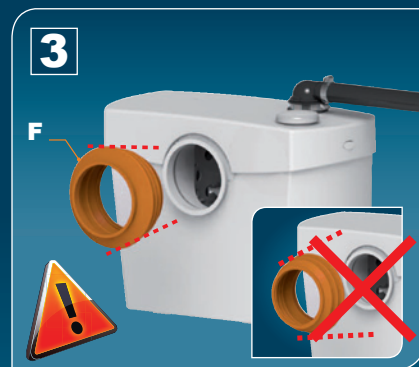

SANIBROYEUR® Silence

K70 - EN12050-3 - 220-240V - 50Hz - 400 W - IP44 - 1,9A - Ⓢ - 5,4 kg