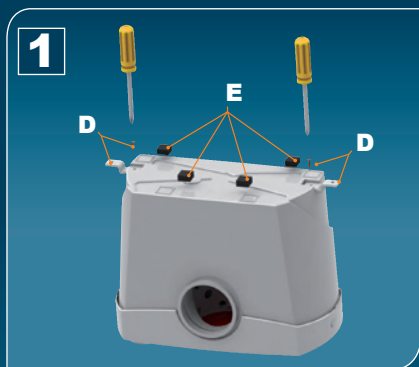

SANIBROYEUR® Silence

K70 - EN12050-3 - 220-240V - 50Hz - 400 W - IP44 - 1,9A - Ⓢ - 5,4 kg