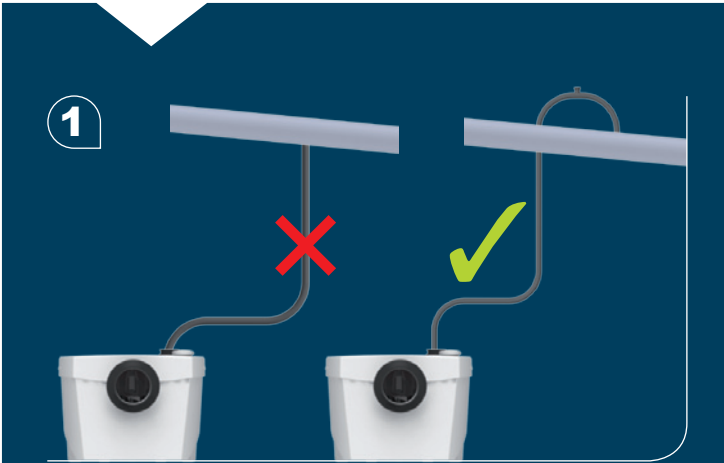

SANIBROYEUR® Silence

K70 - EN12050-3 - 220-240V - 50Hz - 400 W - IP44 - 1,9A - Ⓢ - 5,4 kg