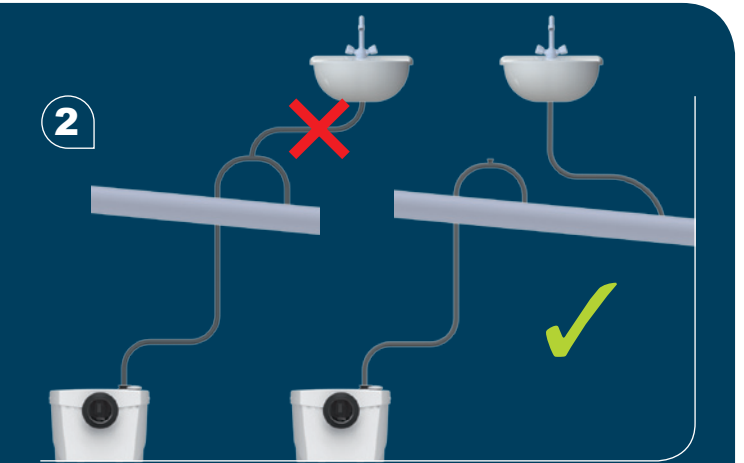

SANIBROYEUR® Silence

K70 - EN12050-3 - 220-240V - 50Hz - 400 W - IP44 - 1,9A - Ⓢ - 5,4 kg