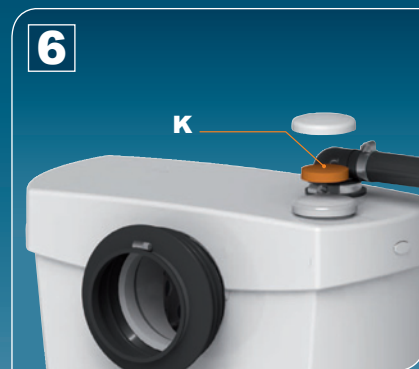

SANIBROYEUR® Silence

K70 - EN12050-3 - 220-240V - 50Hz - 400 W - IP44 - 1,9A - Ⓢ - 5,4 kg