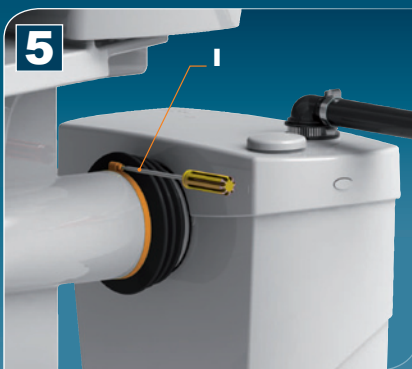

SANIBROYEUR® Silence

K70 - EN12050-3 - 220-240V - 50Hz - 400 W - IP44 - 1,9A - Ⓢ - 5,4 kg