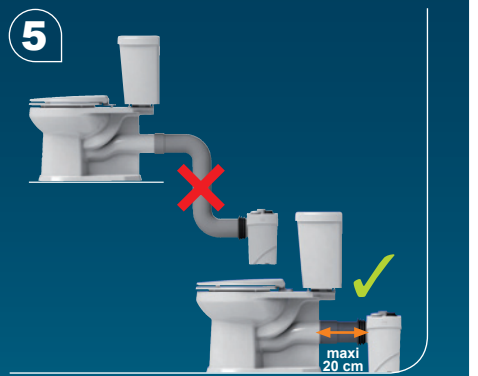

SANIBROYEUR® Silence

K70 - EN12050-3 - 220-240V - 50Hz - 400 W - IP44 - 1,9A - Ⓢ - 5,4 kg