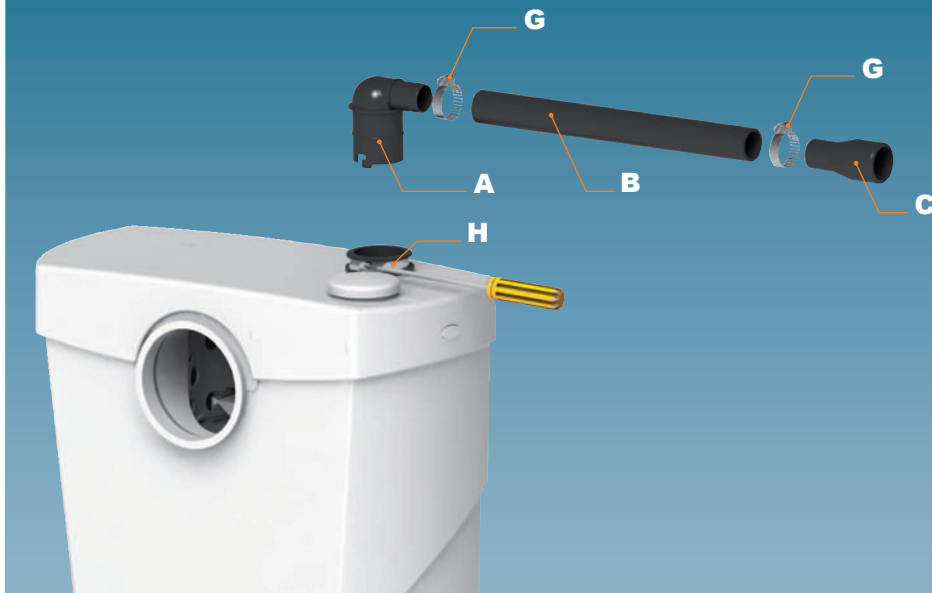

SANIBROYEUR® Silence

K70 - EN12050-3 - 220-240V - 50Hz - 400 W - IP44 - 1,9A - Ⓢ - 5,4 kg