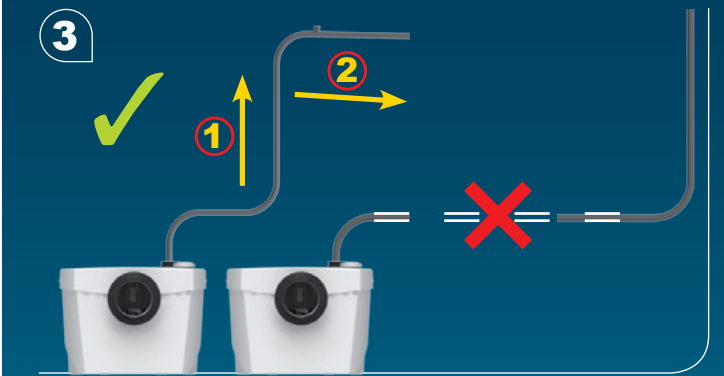

SANIBROYEUR® Silence

K70 - EN12050-3 - 220-240V - 50Hz - 400 W - IP44 - 1,9A - Ⓢ - 5,4 kg