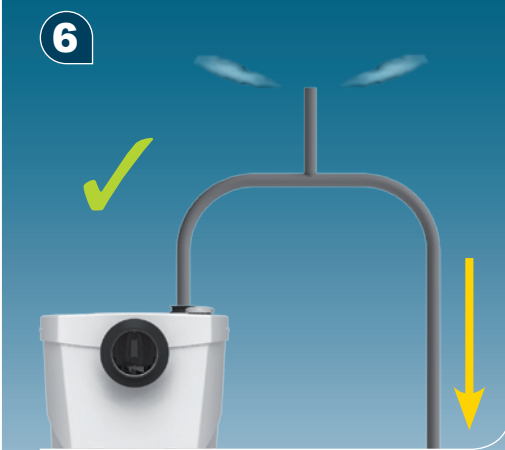

SANIBROYEUR® Silence

K70 - EN12050-3 - 220-240V - 50Hz - 400 W - IP44 - 1,9A - Ⓢ - 5,4 kg