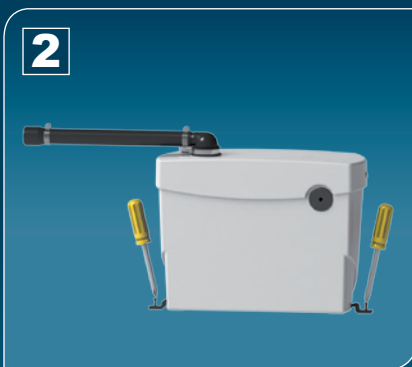

SANIBROYEUR® Silence

K70 - EN12050-3 - 220-240V - 50Hz - 400 W - IP44 - 1,9A - Ⓢ - 5,4 kg