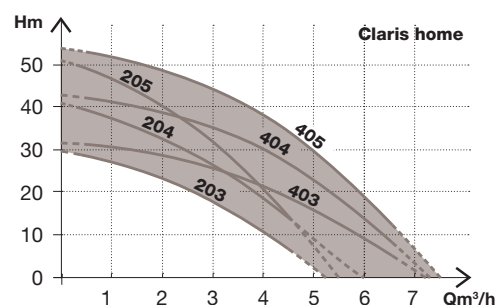

Performances hydrauliques

Désignation	Référence	Prix TG HT 2016	Diam Asp. - Réf.	Puissance moteur kW	Accessoires recommandés					
					Vanne d'isolement	Kit d'aspiration	Clapet anti-retour	Clapet de pied crépine	Disjoncteur magnéto-thermique	Réservoir anti-bélier
Clariss home A-P-204	2543904	638,00 €	1" - 1"	0,400	4015487	4027874	4044047	4013147	4056594	4015478
Clariss home A-P-205	2543905	726,00 €	1" - 1"	0,500					4056595	
Clariss home A-P-404	2543906	894,00 €	1" - 1"	0,600					4056596	
Clariss home A-P-405	2543907	1 012,00 €	1" - 1"	0,740					4056596	

*Certifiés ACS