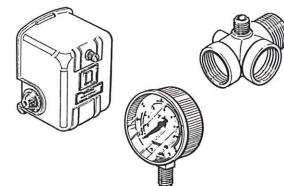

ACCESSOIRES

Régulateurs de niveau

| Modèle | Prix en Euros | Code |
|---|---------------|-----------|
| RDN 1 - 1,5 ml de câble PVC | 38,50 | 159260210 |
| RDN 5 - 5 ml de câble PVC | 42,64 | 159260220 |
| RDNC 5 - 5 ml de câble PVC + contrepoids | 34,30 | 159260230 |
| RDNC 10 - 10 ml de câble néoprène sans prise avec contrepoids | 62 | 159260240 |
| RDNCP 5 - 5 ml de câble PVC + prise + contrepoids | 50 | 109690190 |
| RDNCP 10 - 10 ml de câble PVC + prise + contrepoids | 57 | 109690200 |
| RDNCP 20 - 20 ml de câble PVC + prise + contre poids | 111 | 109690204 |
| RDN 1 - 1,5 ml de câble Néoprène* | 47,80 | 159260180 |
| RDN 5 - 5 ml de câble Néoprène* | 67 | 159260190 |
| RDNC 5 - 5 ml de câble Néoprène + contrepoids | 69 | 159260200 |
| RDN 130 - 13 m de câble PVC | 141 | FR3100013 |
| RDN 190 - 20 m de câble PVC | 172 | FR3100019 |

* RDN avec câble néoprène 2 fils pour utilisation en mode "vidange" uniquement

Pressostats

| Modèle | Prix en Euros | Code |
|--|---------------|-----------|
| Pressostat monophasé 1,4 ÷ 4,6 bar Bipolaire | 17,70 | 002161101 |
| Pressostat monophasé 2,8 ÷ 7 bar Bipolaire | 39,50 | 002161200 |
| XMP A12B2131C 1,3 ÷ 12 bar Bipolaire | 40,55 | 002160715 |
| Pressostat inversé 0,7 à 3 bar | 50 | 002161325 |
| Pressostat inversé 0,2 à 3 bar type MCS 11 | 141 | FR2103875 |

Kit Pressostats et Manomètre

| Modèle | Prix en Euros | Code |
|--|---------------|-----------|
| Kit pressostat, manomètre, raccord 5 voies et rallonge | 81 | FR5100460 |
| Kit pressostat, manomètre, raccord 5 voies, rallonge et flexible | 115 | FR5100500 |

Domino

| Modèle | Prix en Euros | Code |
|---|---------------|-----------|
| DOMINO 220-240V 50/60HZ | 158 | 109120050 |
| DOMINO 220-240V 50/60HZ avec prise normalisée | 186 | 109120070 |

Dispositif électronique pour le démarrage et l'arrêt d'une électropompe monophasée. Assure l'arrêt automatique de la pompe en cas de manque d'eau.