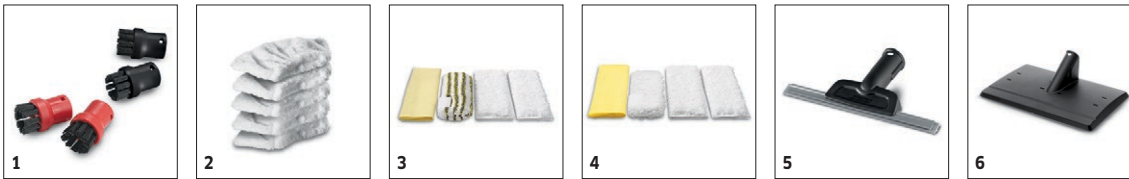

ACCESSOIRES POUR SG 4/4

1.092-104.0

KÄRCHER

		N° d'art.					Prix	Descriptif	
Sets de brosses									
Jeu de 4 brosses rondes	1	2.863-058.0						Deux couleurs différentes pour des applications différentes.	■
Jeu de chiffons									
Bonnettesx5 suceur main nettoyeur vapeur	2	6.370-990.0						5 bonnettes en coton, haute qualité. Ne peluchent pas, absorbantes et résistantes.	☐
Set de nettoyage pour la salle de bain	3	2.863-171.0						2 serpillières douces en peluche, 1 chiffon abrasif pour éliminer les résidus tenaces de calcaire et de savon; 1 chiffon à lustrer pour un résultat sans traces ni peluche.	☐
Set de nettoyage pour la cuisine	4	2.863-172.0						2 serpillières douces en peluche, une bonnette douce en peluche pour buse à main pour mieux décoller et absorber la saleté; 1 chiffon pour nettoyer et entretenir les surfaces en inox	☐
Buses									
Raclette vapeur pour vitres	5	2.863-025.0						Suceur pratique pour nettoyer facilement et soigneusement les vitres, glaces, etc. au moyen du nettoyeur vapeur.	☐
Divers									
Decolleuse papier peint	6	2.863-062.0						Pour décoller facilement les papiers peints et les résidus de colle à la vapeur.	☐

■ Standard. ☐ Accessoires optionnels.