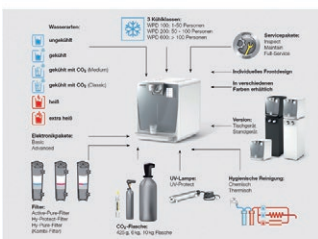

WPD 100 Basic

Fontaine à eau WPD 100 Basic configurable fournissant jusqu'à 3 sortes d'eau de qualité alimentaire. Idéale jusqu'à 50 utilisateurs. Avec concept de filtration novateur.

1

2

3

4

1 Configuration en fonction du besoin

WPD 100 Basic

Caractéristiques techniques

Voltage	Ph / V / Hz	1 / 220-240 / 50
Quantité d'eau non refroidie	l/h	max. 120
Quantité d'eau plate froide refroidie	l/h	max. 20
Quantité d'eau froide, avec CO ₂	l/h	max. 20
		R 134a
	kg	0,08
Teneur en CO ₂ de l'eau	g/l	4,5
Bouteille de CO ₂ , petite (dans l'appareil Table Top)	g	425
Bouteille de CO ₂ , grande (dans la base de la version Stand Alone)	kg	max. 10
Nombre d'utilisateurs		<= 50
Hauteur sous bec de sortie	mm	300
Poids fontaine Stand Alone	kg	45
Dimensions fontaine Table Top (l x L x h)	mm	528 x 365 x 465
Dimensions fontaine Stand Alone (l x L x h)	mm	528 x 365 x 1432

Équipement

Configurable	■
En option: filtre 2en1 "Hy-Pure"	■
En option: lampe aux rayons UV "UV Protect"	■
Filtre charbon actif «Active-Pure»	■
Robinet distributeur d'eau avec protection de contact	■
Aide au positionnement pour récipient pour boire	■
En option: écoulement du bac d'égouttage	■
Filtre charbon actif «Active-Pure»	■
■ Standard.	