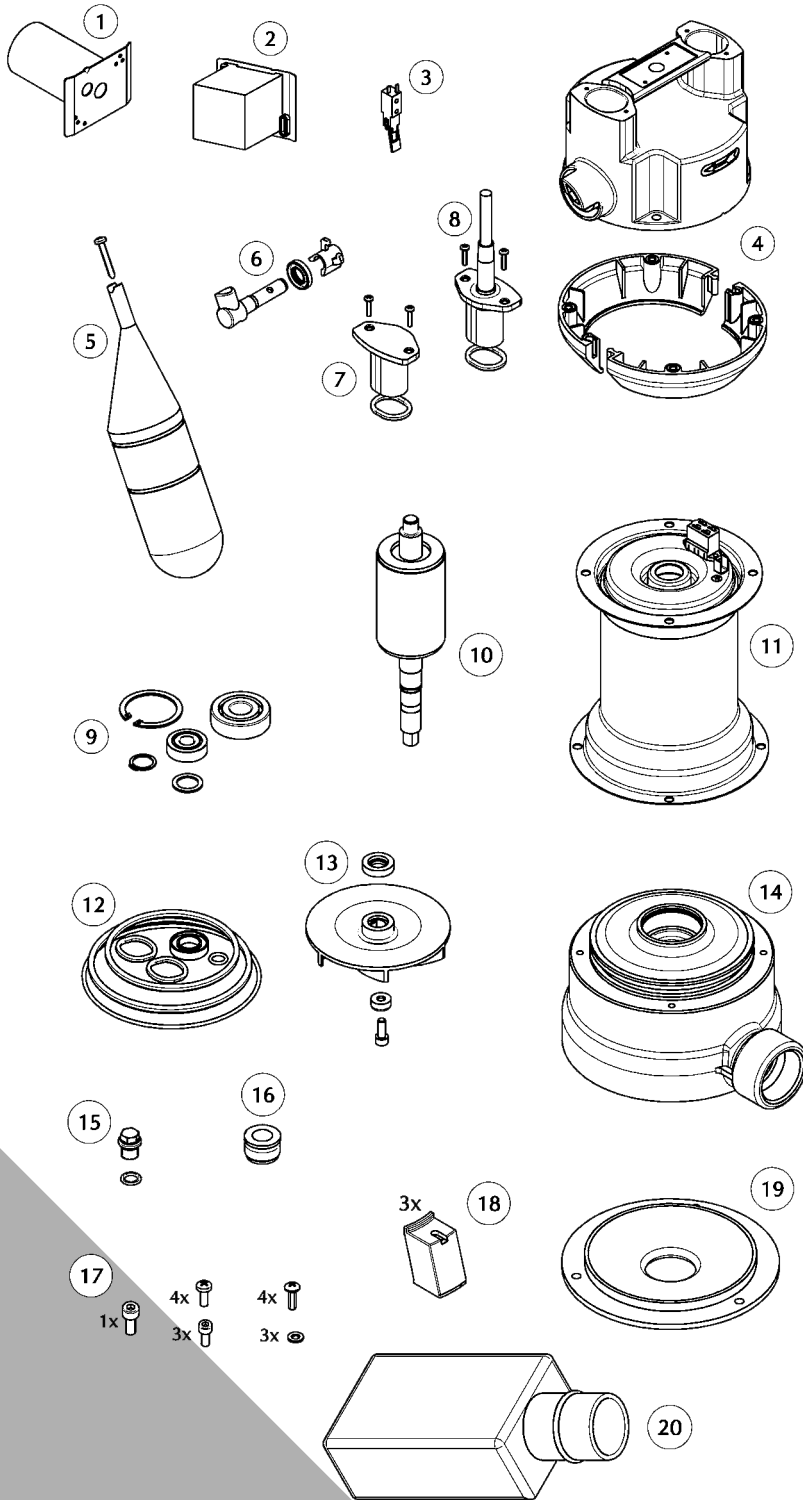

Ersatzteile - Spare parts - Pièces de rechange - Reserveonderdelen - Parti di ricambio - Reservedele - Reservdelar  
 Varaosat - Części zamienne - Náhradní díly - Alkatrészek - Piese de schimb - Запасные части - 备件

①	Kondensator 73 103 153	Capacitor	JP46015 JP46016 JP46017
②	Schalterschütz	Contacteur	JP46056
③	Mikroschalter ES DS	Microswitch	JP46351 JP46352
④	Haube ES, DS E, D	Top cover	JP46018 JP46019
⑤	Schwimmer	Float	JP46022
⑥	Schaltwelle HE, HES	Switch shaft	JP46020 JP46021
⑦	Schalterpatrone	Switch cartridge	JP46025
⑧	Leitung 73 E/ES, 103 E/ES 73 D/DS, 103 D/DS 73 HE, 103 HE 153 E/ES 153 D/DS with A/NZ plug ES	Cable	JP42777 JP42779 JP46980 JP46013 JP46014 JP47221
⑨	Lagersatz	Bearing set	JP46042
⑩	Rotorwelle 73 E, HE 73 D 103 E, HE 103 D 153 E 153 D	Rotor shaft	JP46035 JP46036 JP46037 JP46038 JP46039 JP46040
⑪	Stator + Gehäuse 73 E 73 D 73 HE 103 E 103 D 103 HE 153 E 153 D	Stator + Housing	JP46027 JP46028 JP46033 JP46029 JP46030 JP46034 JP46031 JP46032
⑫	Dichtungssatz	Seal set	JP46041
⑬	Lauf­rad 73 103 153 E 153 D	Impeller	JP46052 JP46053 JP46054 JP46055
⑭	Pumpengehäuse	Pump casing	JP46044
⑮	Ölschraube	Oil screw	JP46046
⑯	Gleitringdichtung	Mechanical seal	JP46043
⑰	Schraubensatz	Screw set	JP46263
⑱	Füße HE	Feet	JP46047 JP46049
⑲	Deckel	Cover	JP46050
⑳	Motorschutz 153 ES 153 DS	Motor protection Schuko-plug CEE-plug	JP40264 JP44750
㉑	1l Öl	1l Oil	JP48236