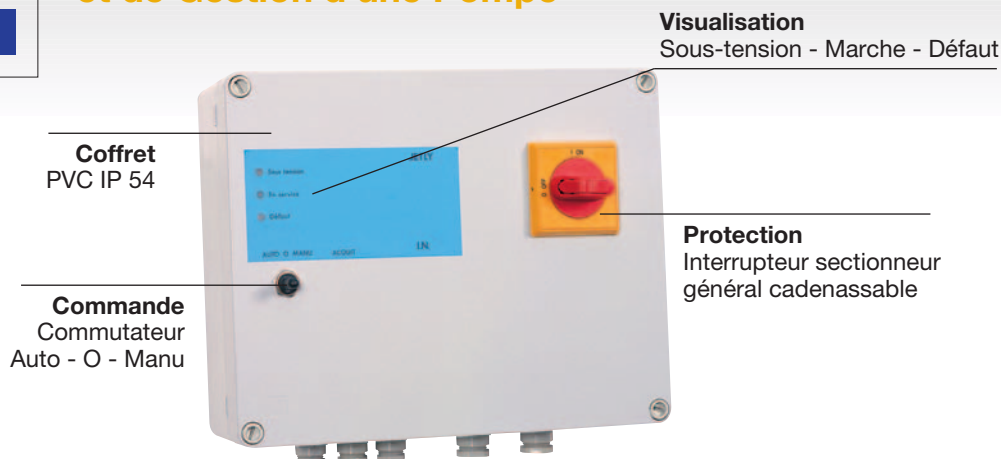

## Boîtier de Démarrage et de Gestion d'une Pompe

### 1 ● FONCTION

- Assure la commande et la protection électrique d'une pompe triphasée ainsi que la sécurité de l'installation dans le respect des normes en vigueur : NFC 15-100 - EN 60204.

### 2 ● CARACTÉRISTIQUES

- Coffret PVC IP 54.
- Démarrage direct pour pompe triphasée 400 V 50/60 Hz jusqu'à 12 kW / 25 A maxi.
- Presse-étoupe standard ISO pour adaptation section câble.
- Interrupteur sectionneur général cadenassable en position ouverte.
- Transformateur de sécurité 24 V. Protégé par fusibles primaire et secondaire.
- Basse tension 24 V utilisée pour les organes de commande et de sécurité.
- Disjoncteur magnéto-thermique à fort pouvoir de coupure assurant : la protection surintensité manque de phase, blocage pompe et court-circuit câble pompe.
- Poignée de sectionnement et de réarmement en face avant pour mise en sécurité de l'installation.
- Gestion des protections haute et basse pressions ou flussostat :
  - un dispositif temporisé au démarrage permet le raccordement d'un contacteur basse pression ou d'un flussostat pour une sécurité manque d'eau ;
  - le raccordement d'un contacteur haute pression assure la sécurité de la tuyauterie.
- Visualisation par 3 leds :
  - jaune : présence tension,
  - vert : en service,
  - rouge : défaut manque d'eau.
- Notice de raccordement avec schéma.
- Encombrements (mm) : L 320 - l 180 - H 260.