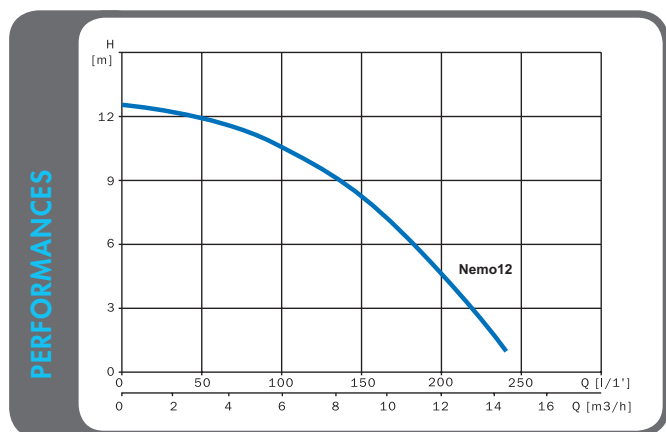

Volume bassin

Jusqu'à
70 m³

Performances maxi :
14,5 m³/h
12,5 m