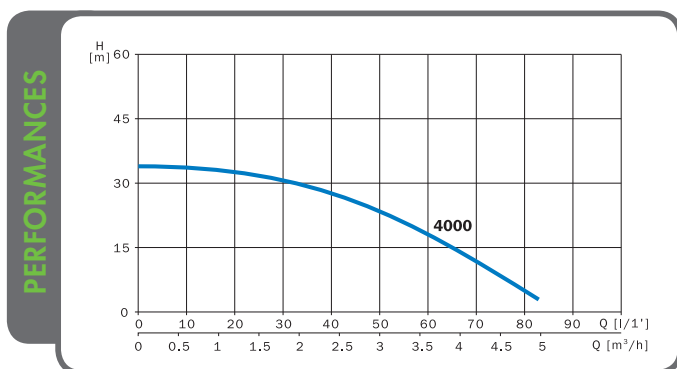

SURFACE

Jardin à arroser
700 m² maximum

alimentation maison
10 Pers. maximum

Eléments indispensables. Choisir l'une des deux options

Jardin à arroser
250 m² maximum

alimentation maison
4 Pers. maximum

option Xenaccontrol

ou

option réservoir avec automatisme

Les pictogrammes facilitent le choix des produits à partir de données généralisées. Toute configuration différente doit être étudiée de façon personnalisée

294€ HT
+0,17€ éco-participation
Code produit 40984256