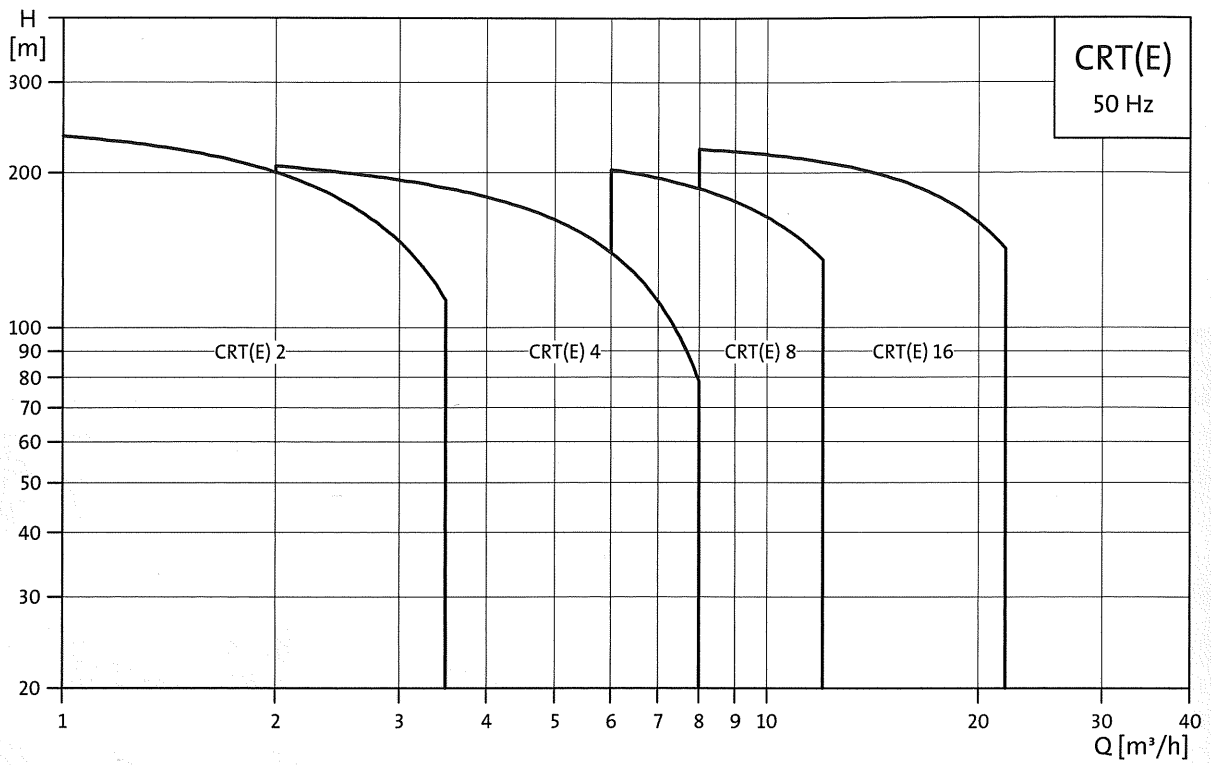

CRT, CRTE

Pompes centrifuges multicellulaires verticales en titane
50 Hz

Plage de performance

TM01.4866.3203