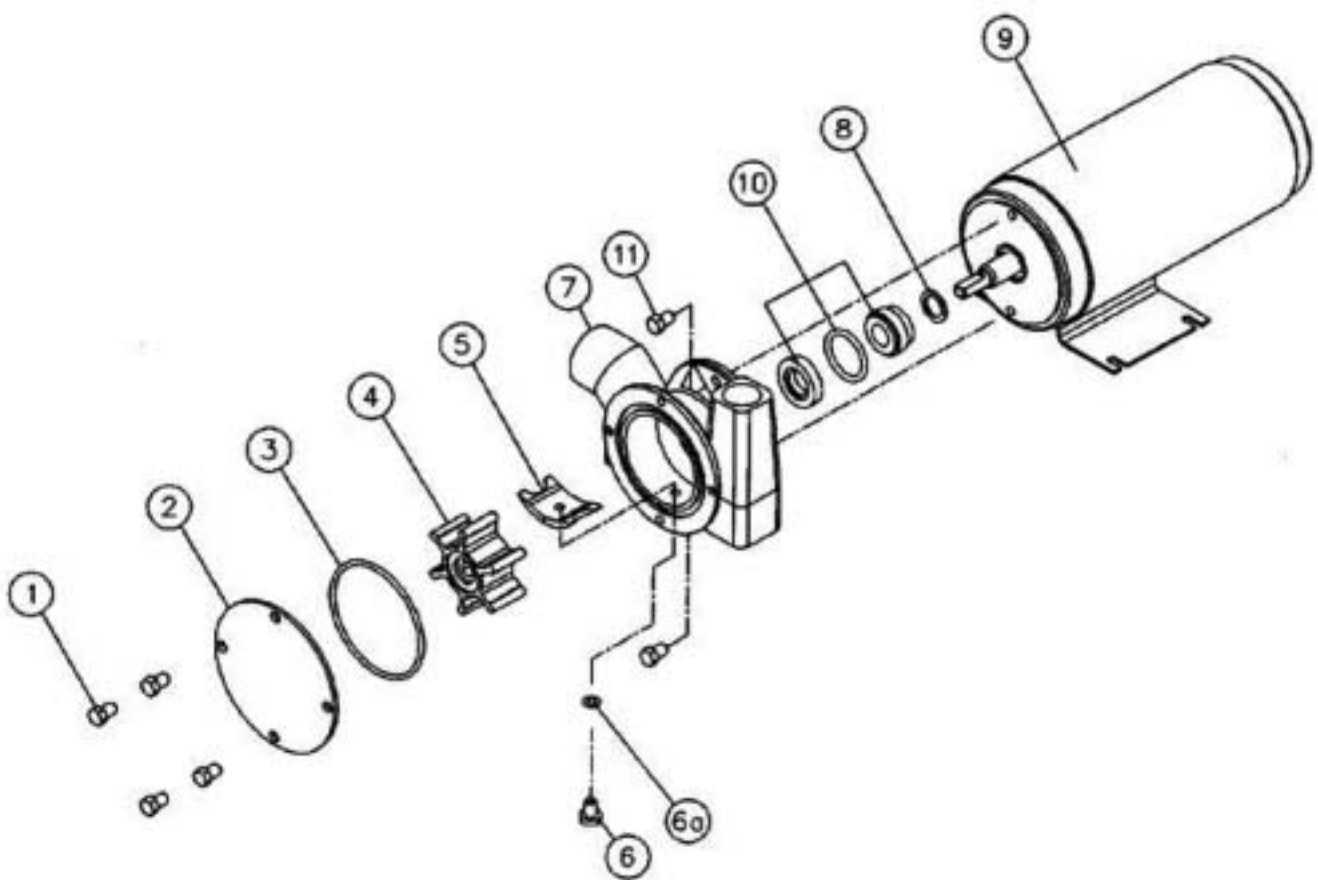

UTILITY

Ref	Designation	Qte
1	Vis de couvercle	4
2	Couvercle	1
3	Joint de couvercle	1
4	Impulseur nitrile	1
5	Came	1
6	Vis de came	1
6a	Joint de came	1
7	Corps	1
8	Défecteur	1
9	Moteur 12v ou 24V	
10	Etanchéité	1
11	Vis moteur/pompe	2

Séries Puppy 2000/3000

Water Puppy 2000

Rep	Désignation	Qte
1	Couvercle	1
2*	Vis de couvercle	3
3*	Joint	1
4*	Impulseur	1
5*	Joint à lèvre	1
6	Vis pompe/moteur	2
7	Défecteur	1
8	Moteur 12V ou 24V	1
9	Corps	1
	Service Kit	

Water Puppy 2000

236710 Maxi Puppy

Rep	Désignation	Qte
1	Désignation	1
2*	Couvercle	3
3*	Vis de couvercle	1
4*	Joint	1
5*	Impulseur*	1
6	Joint à lèvre	2
7	Vis pompe/moteur	1
8	défecteur	1
	Moteur 12V ou 24	1
9	Corps	1
	Service Kit	

236710 Maxi Puppy

23620 Mini Puppy

Rep	Désignation	Qte
1*	Vis de couvercle-Couvercle	3
2	End Cover	1
3*	Impulseur	1
4*	Joint	1
5	Corps	1
6*	Joint à lèvre	1
7	Vis pompe/moteur	2
8	Défecteur	1
9	Moteur 12V ou 24V	1
	Service Kit	