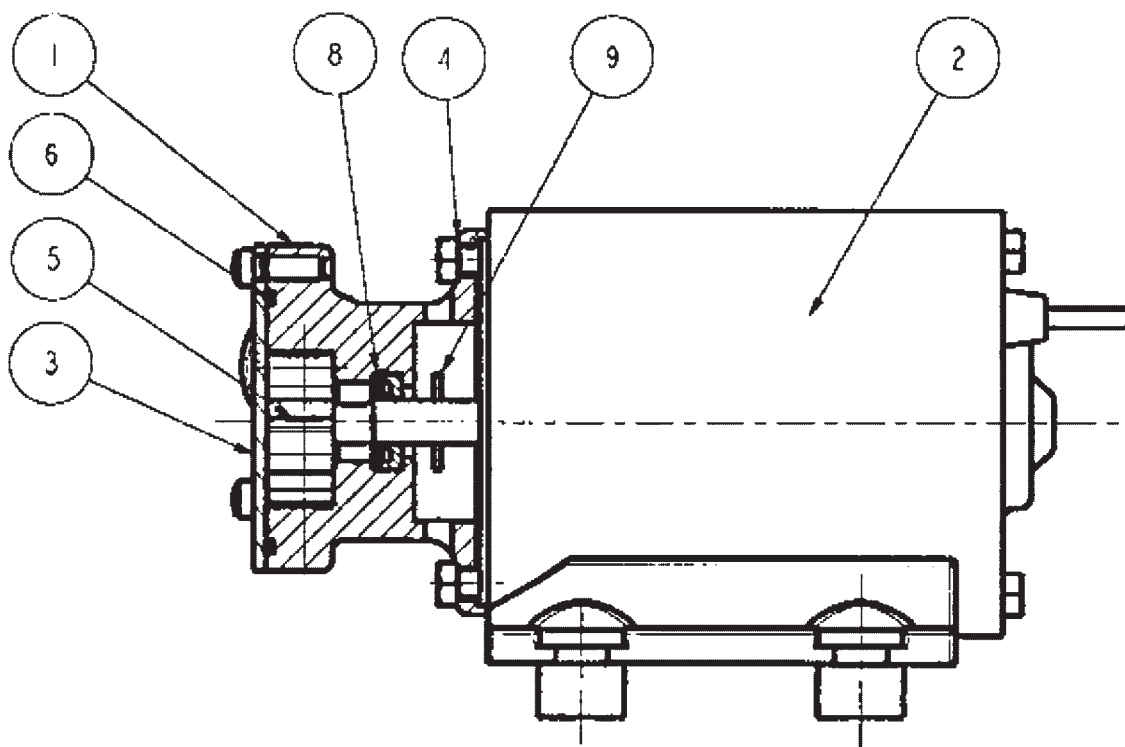

23620 Mini Puppy