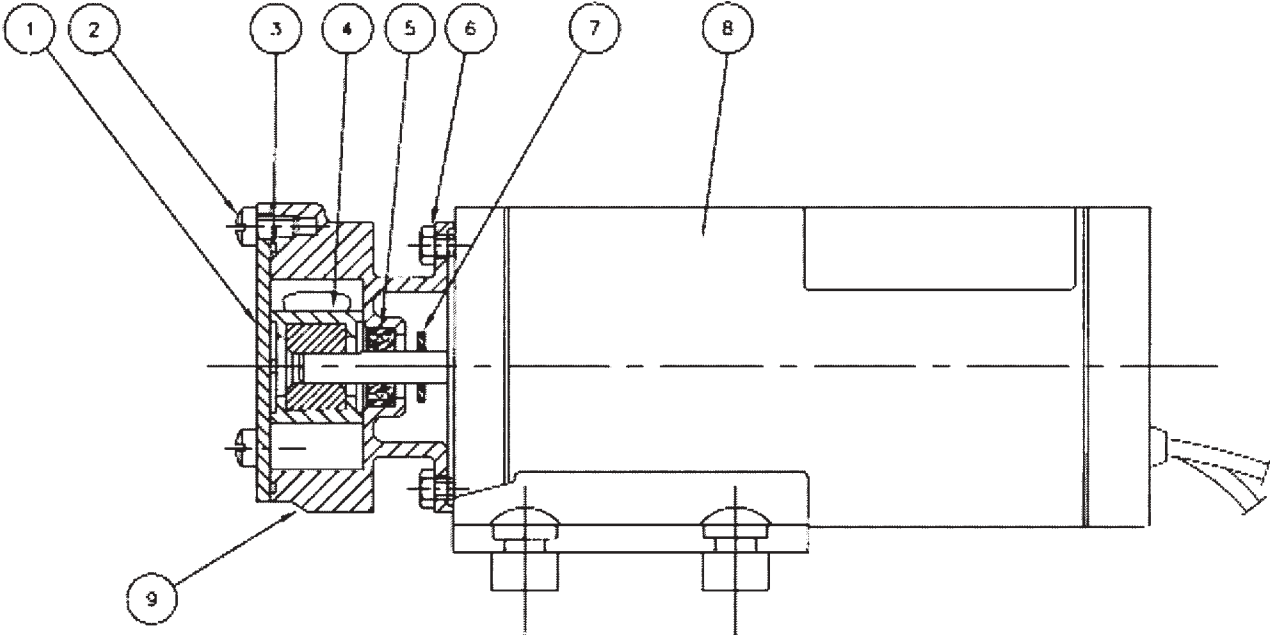

Séries Puppy 2000/3000

Water Puppy 2000

Rep	Désignation	Qte
1	Couvercle	1
2*	Vis de couvercle	3
3*	Joint	1
4*	Impulseur	1
5*	Joint à lèvre	1
6	Vis pompe/moteur	2
7	Défecteur	1
8	Moteur 12V ou 24V	1
9	Corps	1
	Service Kit	

Water Puppy 2000

236710 Maxi Puppy

Rep	Désignation	Qte
1	Désignation	1
2*	Couvercle	3
3*	Vis de couvercle	1
4*	Joint	1
5*	Impulseur*	1
6	Joint à lèvre	2
7	Vis pompe/moteur	1
8	défecteur	1
	Moteur 12V ou 24	1
9	Corps	1
	Service Kit	

236710 Maxi Puppy

23620 Mini Puppy

Rep	Désignation	Qte
1*	Vis de couvercle-Couvercle	3
2	End Cover	1
3*	Impulseur	1
4*	Joint	1
5	Corps	1
6*	Joint à lèvre	1
7	Vis pompe/moteur	2
8	Défecteur	1
9	Moteur 12V ou 24V	1
	Service Kit	