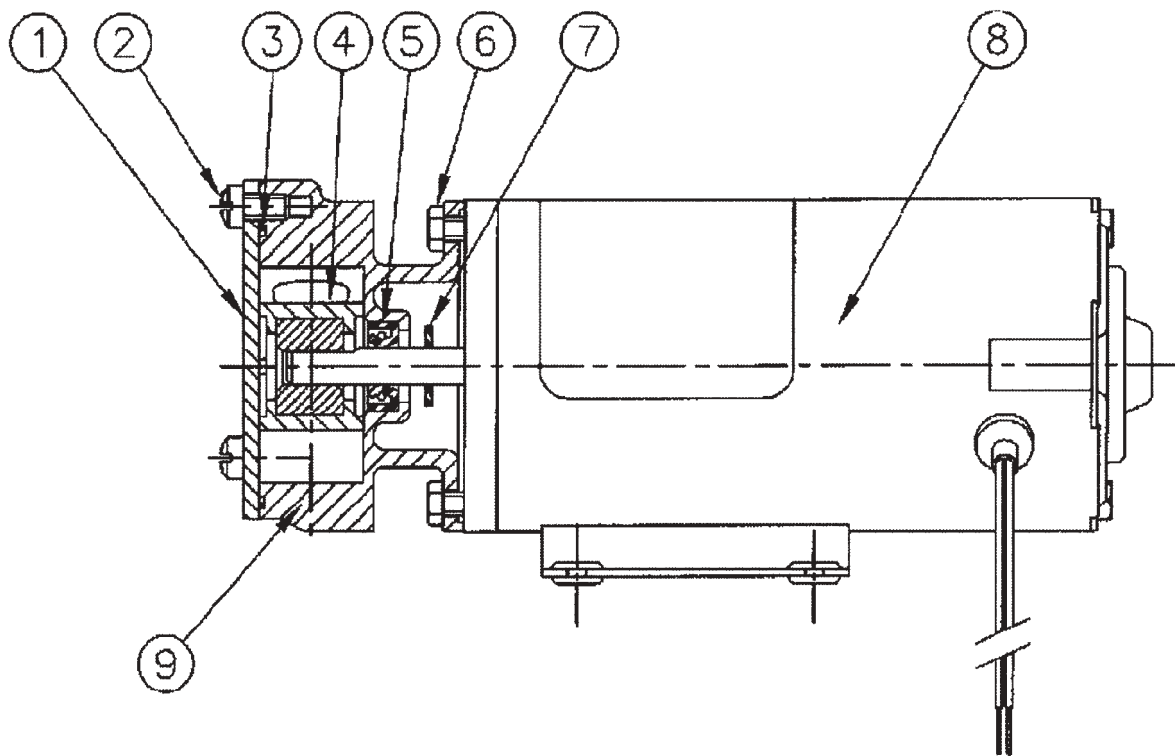

UTILITY

Ref	Designation	Qte
1	Vis de couvercle	4
2	Couvercle	1
3	Joint de couvercle	1
4	Impulseur nitrile	1
5	Came	1
6	Vis de came	1
6a	Joint de came	1
7	Corps	1
8	Défecteur	1
9	Moteur 12v ou 24V	
10	Etanchéité	1
11	Vis moteur/pompe	2

Séries Puppy 2000/3000

Water Puppy 2000

Rep	Désignation	Qte
1	Couvercle	1
2*	Vis de couvercle	3
3*	Joint	1
4*	Impulseur	1
5*	Joint à lèvre	1
6	Vis pompe/moteur	2
7	Défecteur	1
8	Moteur 12V ou 24V	1
9	Corps	1
	Service Kit	

Water Puppy 2000

236710 Maxi Puppy

Rep	Désignation	Qte
1	Désignation	1
2*	Couvercle	3
3*	Vis de couvercle	1
4*	Joint	1
5*	Impulseur*	1
6	Joint à lèvre	2
7	Vis pompe/moteur	1
8	défecteur	1
	Moteur 12V ou 24	1
9	Corps	1
	Service Kit	

236710 Maxi Puppy

23620 Mini Puppy

Rep	Désignation	Qte
1*	Vis de couvercle-Couvercle	3
2	End Cover	1
3*	Impulseur	1
4*	Joint	1
5	Corps	1
6*	Joint à lèvre	1
7	Vis pompe/moteur	2
8	Défecteur	1
9	Moteur 12V ou 24V	1
	Service Kit	