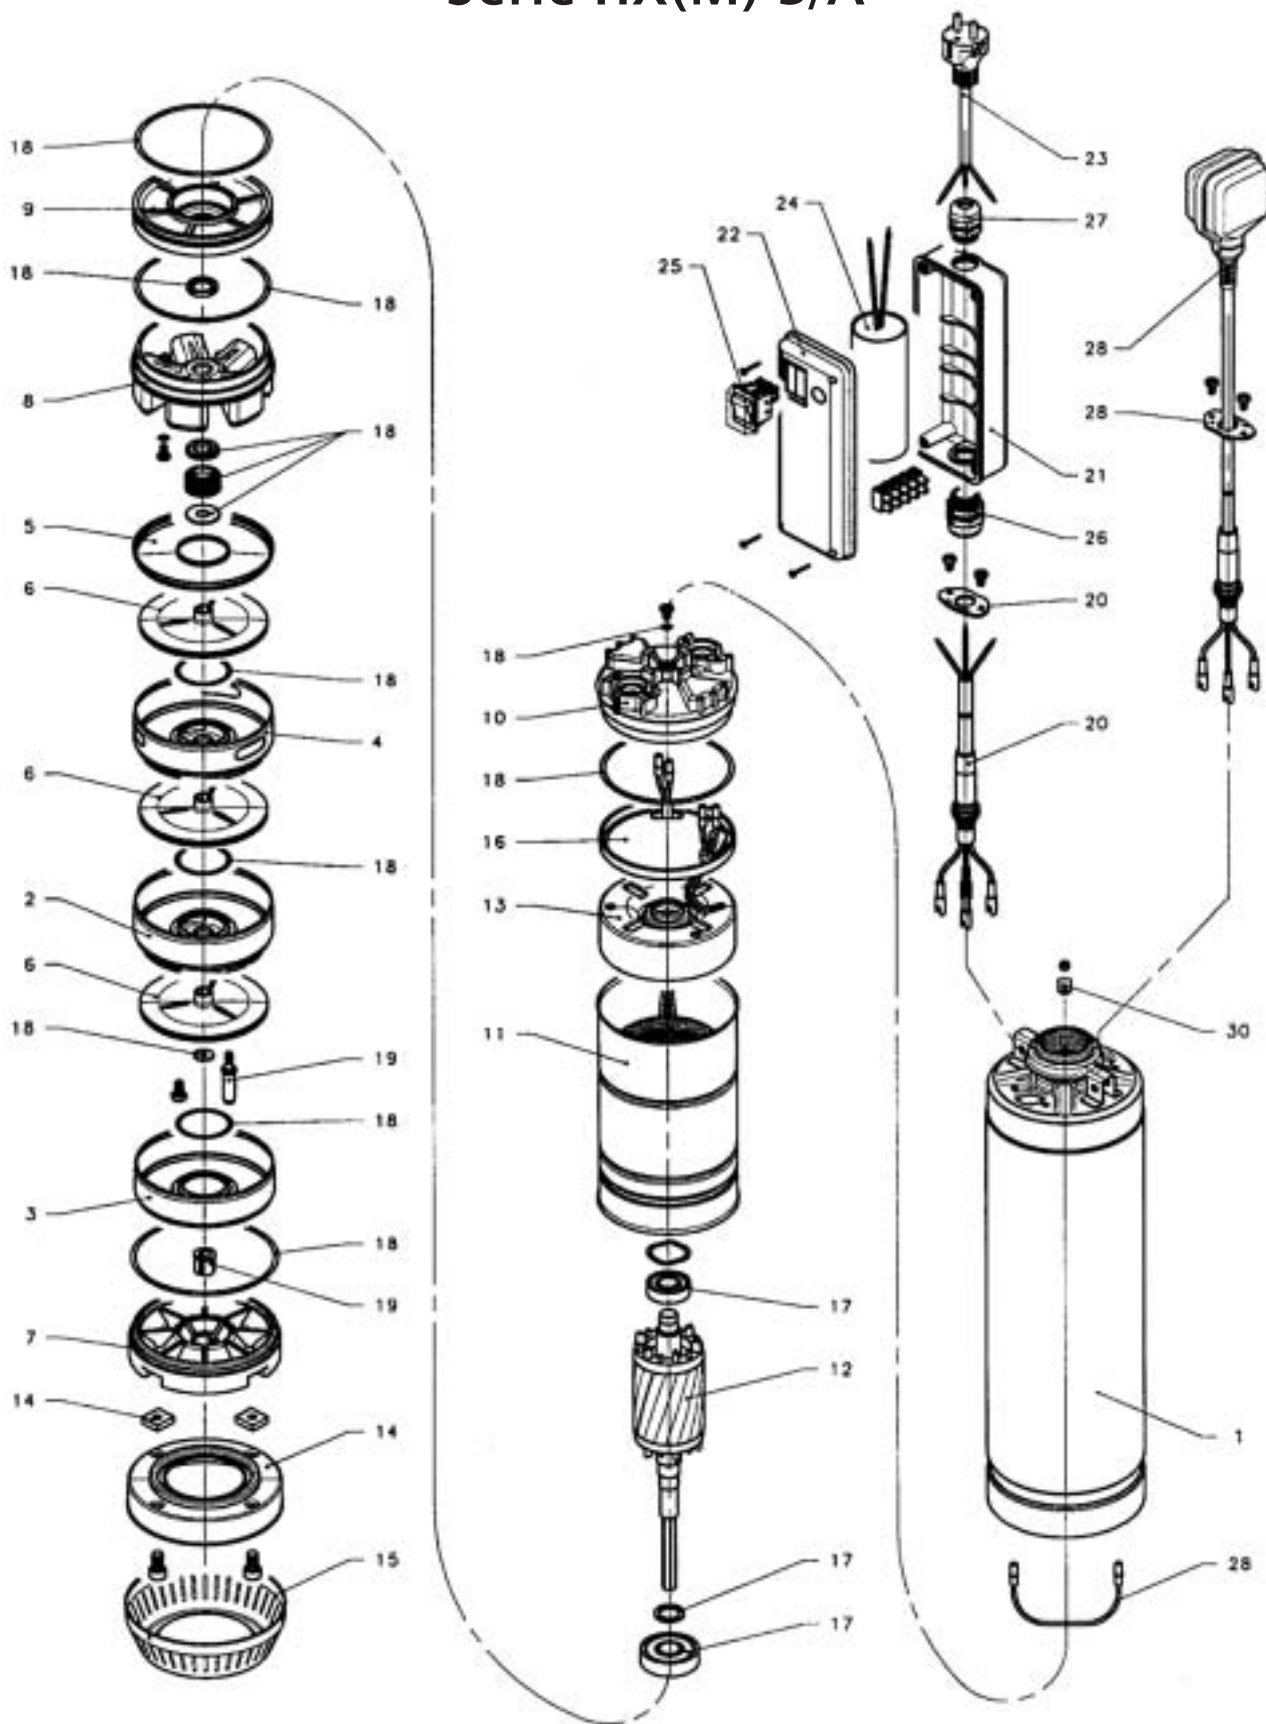

## Série HX(M) 5/A

Pompes de puits 5"  
pour eau claireHOLINOX  
5"

ITEM N.	DESCRIPTION	Code Qte	HX5-7M/A	HX5-7/A	HX5-9M/A	HX5-9/A	HX5-11M/A	HX5-11/A
1	Douille avec tête	1	1075333260	107533161	107533270	107533171	107533280	107533181
* 2	Diffuseur	2 3 4	-	107533160	-	107533170	-	107533180
* 3	Boîte étage initial	1	0,75 kW	0,75 kW	0,90 kW	0,90 kW	1,1 kW	1,1 kW
* 4	Disque diffuseur dernier étage	1	156404422		156404432		156404452	
* 5	Disque diffuseur	1			152800860			
* 6	Roue	4 5 6			152801020			
7	Support	1			152801260			
8	Tête inférieure	1			161002510			
9	Réhausse de support roulement	1			150760420			
10	Appui supérieur	1			161460400			
11	Douille et redresseur du stator 220-240 50	1	KR0120300	KR0120400	KR0120300	KR0120400	KR0120600	KR0120700
12	Douille et redresseur du stator 380-415 50	1	-	KR0120500	-	KR0120500	-	KR0120800
13	Prolongateur axe-rotor-roulement-hexagonal	1	155108191	155108190	155108151	155108150	155108200	155108210
14	Support de roulement supérieur	1		151401322 [ 161403700 + 2-156993880 ]				
15	Bride	1			161002820			
16	Support inférieur	4			168500150			
17	Grépine	1			164600410			
18	Protection de connexion	1			164260720			
* 19	Kit roulement	1		148992540			148992550	
* 20	Joint + kit de joints toriques	1			148992530			
* 21	Kit boccia	1			148992560			
22	Câble d'alimentation H07RN-F 20MT	1	156994050		156994060	156994050	156994060	156994050
23	Câble d'alimentation H07RN-F 10MT	1	156994010		156994020	156994010	156994020	156994010
24	Boîtier condensateur	1	151460130	-	151460130	-	151460130	-
25	Couvercle boîtier condensateur	1	164060790	-	164060790	-	164060790	-
26	Câble d'alimentation avec prise	1	002851518	-	002851518	-	002851518	-
27	Condensateur	1	002872550	-	002872550	-	002872560	-
28	Interrupteur	1	002842523	-	002842523	-	002842523	-
29	Presse-étoupe côté pompe	1	002858706	-	002858706	-	002858706	-
30	Presse-étoupe côté alimentation	1	002858705	-	002858705	-	002858705	-
31	flotteur	1	259260070	-	259260070	-	259260070	-
32	Commutateur de flotteur	1+1		168100470 + 168460430 (models w/out float switch)**				
33	Collier de câble	1			002648324			
34	Panneau de contrôle : 9-11 (21-27)	1	240649660	-	240649660	-	240649670	-