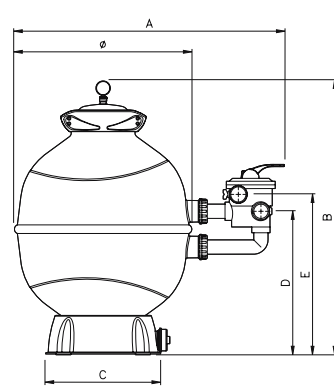

## Données techniques

MODÈLE	Code	Ø Filtre	Vanne Multivoies	Débit groupe [m <sup>3</sup> /h]	Sable kg
FKP Libra 520 6LT 1 1/2"	AH65005	520	LATÉRALE 6 VOIES 1" 1/2	12	85
FKP Libra 620 6LT 1 1/2"	AH65010	620	LATÉRALE 6 VOIES 1" 1/2	15	145
FKP Libra 760 6LT 2"	AH65015	760	LATÉRALE 6 VOIES 2"	22	300
FKP Libra 520 6TP 1 1/2"	AH65205	520	TOP 6 VOIES 1" 1/2	12	85
FKP Libra 620 6TP 1 1/2"	AH65210	620	TOP 6 VOIES 1" 1/2	15	145

## Kits vannes

Modèle Filtre	Désignation	Code	Poids kg
Kit Vanne Libra Latérale Libra 520 6LT Libra 620 6LT	KIT VANNE SIDE 6 LT 1"1/2 BLEU + Tube	AH50280	2
Libra 760 6LT	KIT VANNE SIDE 6 LT 2" BLEU + Tube	AH50285	
Kit Vanne Libra Top Libra 520 6TP Libra 620 6TP	KIT VANNE 6 TP 1"1/2 BLEU + Sans bride de serrage	AH50245	2

## Dimensions et poids

Libra TP Top

Libra LT Latérale

Modèle	A	B	C	D	E	Ø	KG
FKP Libra 520 6 LT	844	886	402	460	519	520	21,7
FKP Libra 620 6 LT	943	957	402	501	560	620	23,7
FKP Libra 760 6 LT	1102	1114	402	630	715	760	34
FKP Libra 520 6 TP	-	983	402	820	879	520	21
FKP Libra 620 6 TP	-	1056	402	892	951	620	23