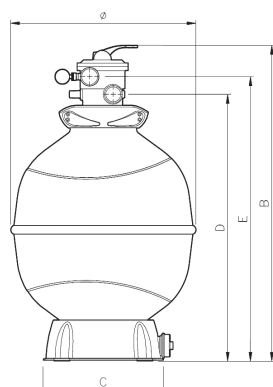

## Données techniques

MODÈLE	Code	Ø Filtre	Vanne Multivoies	Débit groupe [m <sup>3</sup> /h]	Sable kg
FKP Libra 520 6LT 1 1/2"	AH65005	520	LATÉRALE 6 VOIES 1" 1/2	12	85
FKP Libra 620 6LT 1 1/2"	AH65010	620	LATÉRALE 6 VOIES 1" 1/2	15	145
FKP Libra 760 6LT 2"	AH65015	760	LATÉRALE 6 VOIES 2"	22	300
FKP Libra 520 6TP 1 1/2"	AH65205	520	TOP 6 VOIES 1" 1/2	12	85
FKP Libra 620 6TP 1 1/2"	AH65210	620	TOP 6 VOIES 1" 1/2	15	145

## Kits vannes

Modèle Filtre	Désignation	Code	Poids kg
Kit Vanne Libra Latérale Libra 520 6LT Libra 620 6LT	KIT VANNE SIDE 6 LT 1"1/2 BLEU + Tube	AH50280	2
Libra 760 6LT	KIT VANNE SIDE 6 LT 2" BLEU + Tube	AH50285	
Kit Vanne Libra Top Libra 520 6TP Libra 620 6TP	KIT VANNE 6 TP 1"1/2 BLEU + Sans bride de serrage	AH50245	2

## Dimensions et poids

Libra TP Top

Libra LT Latérale

Modèle	A	B	C	D	E	Ø	KG
FKP Libra 520 6 LT	844	886	402	460	519	520	21,7
FKP Libra 620 6 LT	943	957	402	501	560	620	23,7
FKP Libra 760 6 LT	1102	1114	402	630	715	760	34
FKP Libra 520 6 TP	-	983	402	820	879	520	21
FKP Libra 620 6 TP	-	1056	402	892	951	620	23