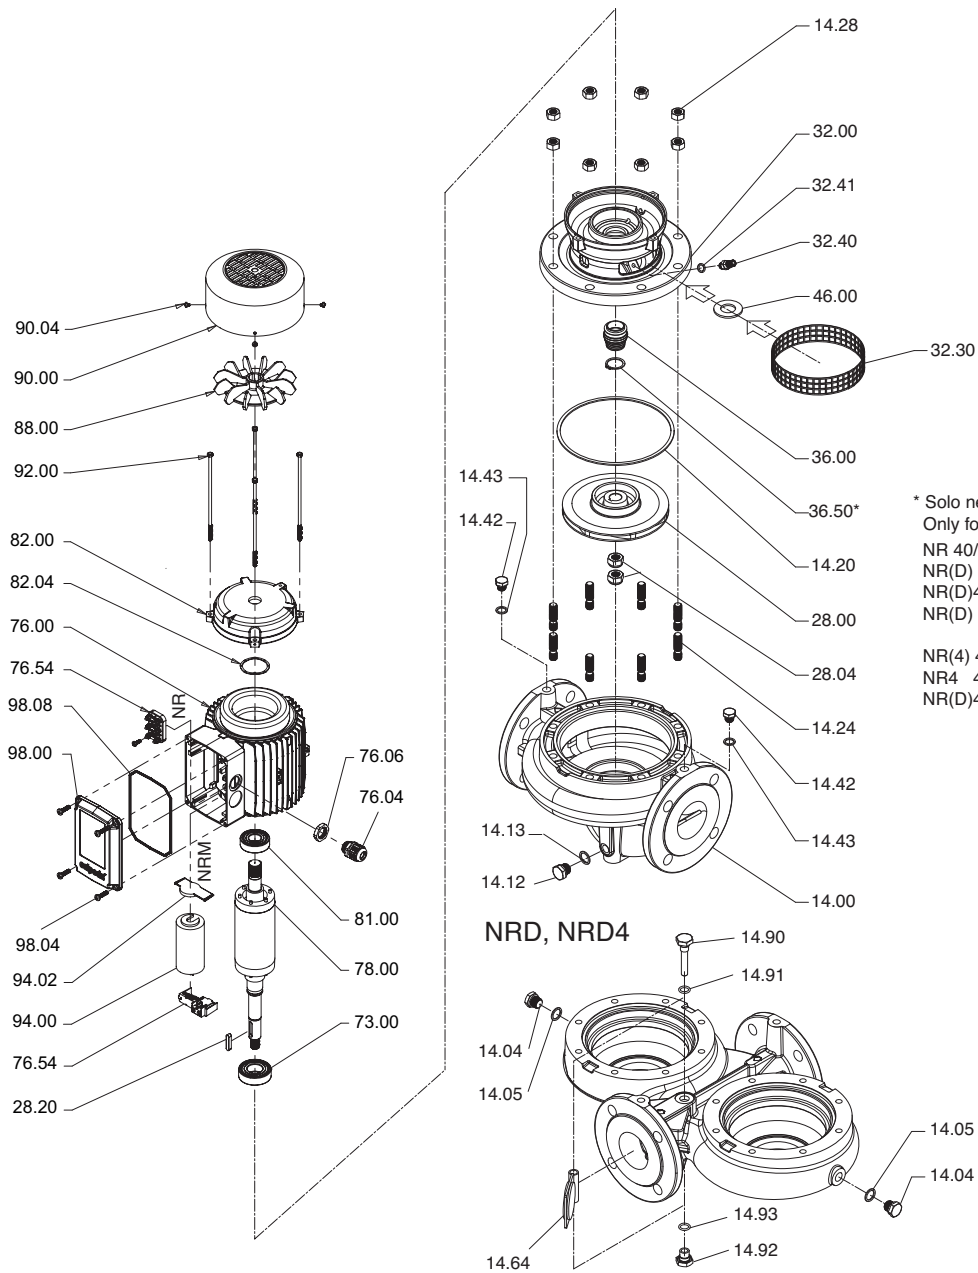

NR 50D-C	NR4 50A-B-C
NR 40/125A-B-C	NR4 65A-B-C
NR 40/160A-B	NR4 40/160A-B
NR, NRD 50/125A-C-F	NR4 40/200A-B
NR, NRD 50/160C	NR4, NRD4 50/160A-B-C
NR, NRD 65/125F	NR4, NRD4 65/125S-A-D-F

Service kit

- Pos
- 14.20
- 28.00
- 28.04
- 28.12*
- 28.20
- 36.00
- 36.50*
- 73.00
- 81.00

NR 40/200A-B
NR, NRD 50/160A-B
NR 50/200A-B-D
NR 50/250A-B-C

NR, NRD 65/125S-A-D
NR, NRD 65/160A-B
NR 65/200S-A-B
NR 65/250A-B-C

NR4 80A-B-C
NR4 100A-B-C
NR4 125A-B-C

NR4 50/200A-B
NR4 50/250A-B-C
NR4, NRD4 65/160A-B
NR4 65/200A-B-C
NR4 65/250S-A-B-C

Service kit

- Pos
- 14.20
- 28.00
- 28.04
- 28.12*
- 28.20
- 36.00
- 36.50*
- 73.00
- 81.00