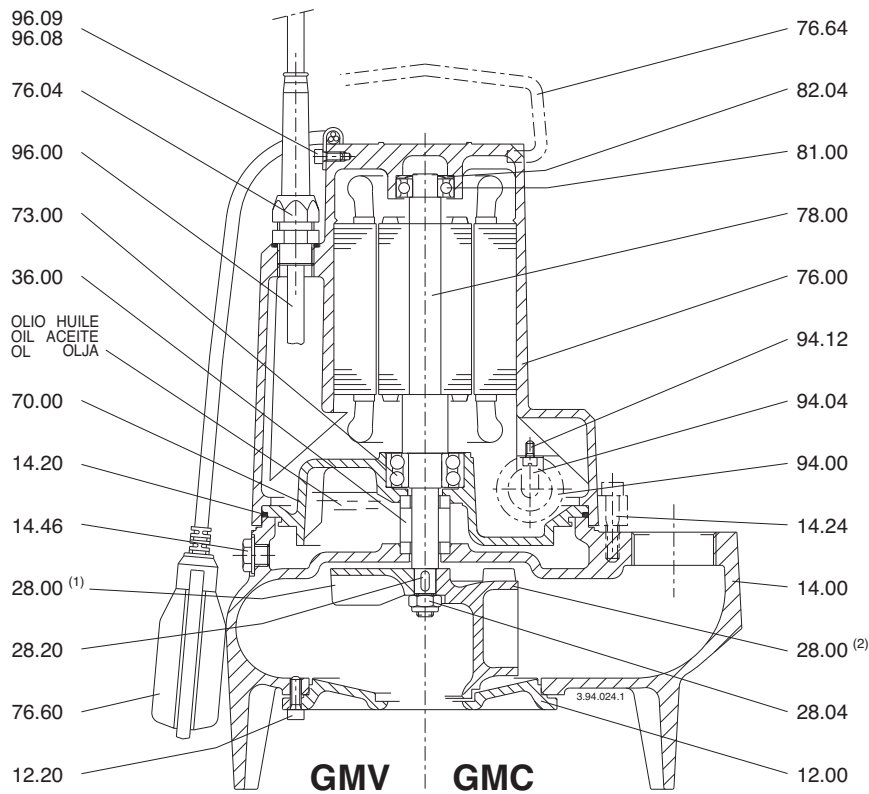

GMC 50/AE-BE-CE
GMV 50/AE-BE-CE

Service kit

Pos
14.20
28.00
28.04
28.20
36.00
73.00
76.60
81.00
94.00

(1) Solo nel tipo
Only for type
Nur für Baugröße
Seulement pour le type
Solo en el tipo
Endast typ

GMV

(2) Solo nel tipo
Only for type
Nur für Baugröße
Seulement pour le type
Solo en el tipo
Endast typ

GMC