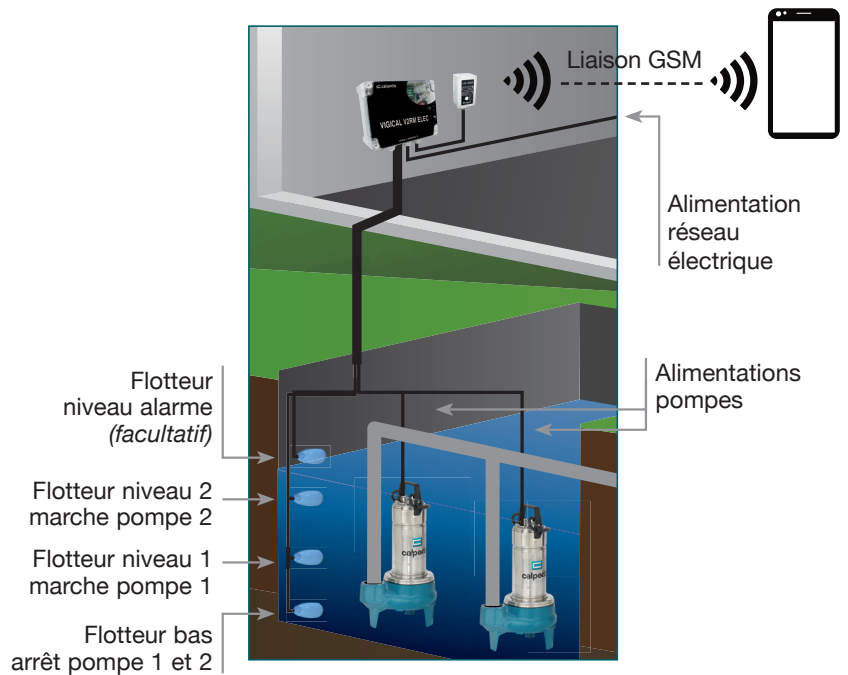

Alarme tout défaut sur coffrets équipés d'une sortie contact sec

Calpeda Pompes

19, rue de la communauté - 44140 LE BIGNON

Tél. 02 40 03 13 30 - Fax 02 40 03 16 70 - email : info@calpeda.fr - www.calpeda.fr

SAS au capital de 1 030 000 € - RCS Nantes B 322 698 093 - Siret 322 698 093 00059 - Code NAF 4669B - N° TVA intra communautaire : FR50322698 093

water passion